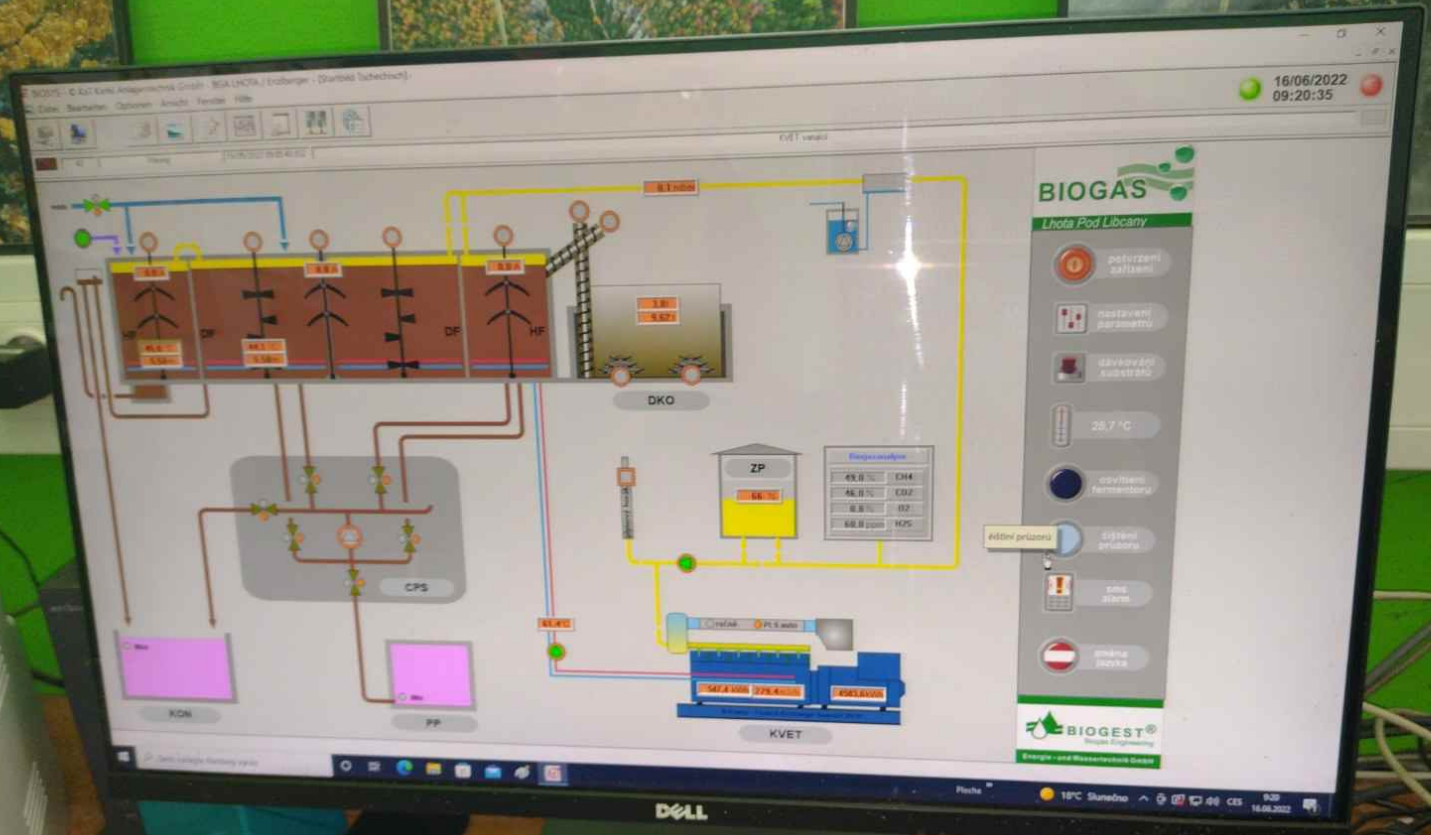

16. 6. 2022 8:40

TENTO PROJEKT

„BIOPLYNOVÁ STANICE LHOTA POD LIBČANY“

JE SPOLUFINANCOVÁN EVROPSKOU UNIÍ
Z EVROPSKÉHO ZEMĚDĚLSKÉHO FONDU PRO ROZVOJ VENKOVA
v rámci opatření III.1.1. Diverzifikace činností nezemědělské povahy
Programu rozvoje venkova ČR

MINISTERSTVO ZEMĚDĚLSTVÍ

Evropský zemědělský fond pro rozvoj venkova. Evropa investuje do venkovských oblastí.

MWM